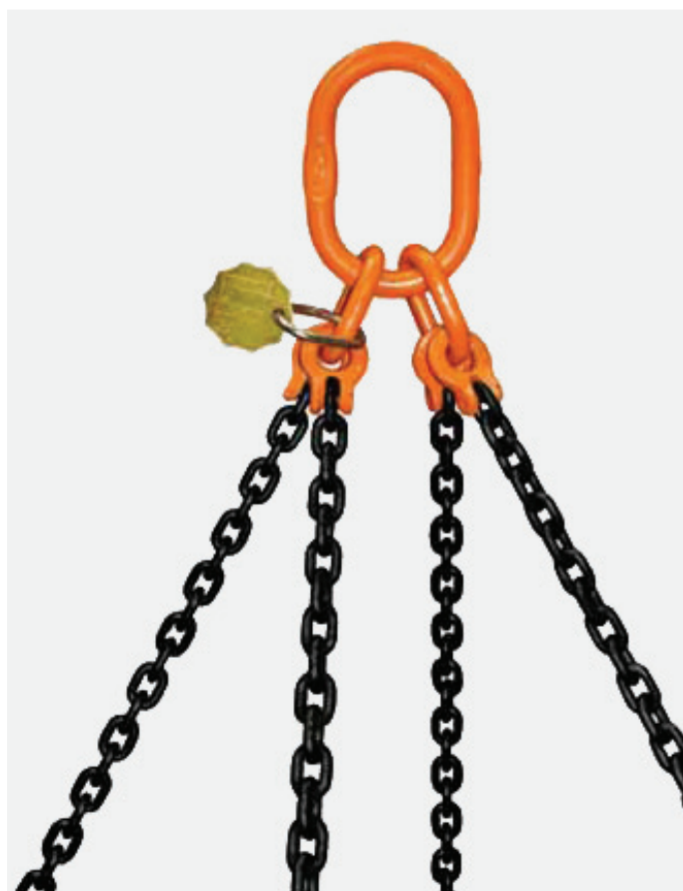

hijsbanden

| |  |  |  |  |  |
|---|---|---|---|---|---|
| kleur | WLL (kg) | WLL (kg) | WLL (kg) | WLL (kg) | WLL (kg) |
|  | 1.000 | 800 | 2.000 | 1.400 | 1.000 |
|  | 2.000 | 1.600 | 4.000 | 2.800 | 2.000 |
|  | 3.000 | 2.400 | 6.000 | 4.200 | 3.000 |
|  | 4.000 | 3.200 | 8.000 | 5.600 | 4.000 |
|  | 5.000 | 4.000 | 10.000 | 7.000 | 5.000 |
|  | 6.000 | 4.800 | 12.000 | 8.400 | 6.000 |
|  | 8.000 | 6.400 | 16.000 | 11.200 | 8.000 |
|  | 10.000 | 8.000 | 20.000 | 14.000 | 10.000 |

rondstroppen

| |  |  |  |  |  |
|---|---|---|---|---|---|
| kleur | WLL (kg) | WLL (kg) | WLL (kg) | WLL (kg) | WLL (kg) |
|  | 1.000 | 800 | 2.000 | 1.400 | 1.000 |
|  | 2.000 | 1.600 | 4.000 | 2.800 | 2.000 |
|  | 3.000 | 2.400 | 6.000 | 4.200 | 3.000 |
|  | 4.000 | 3.200 | 8.000 | 5.600 | 4.000 |
|  | 5.000 | 4.000 | 10.000 | 7.000 | 5.000 |
|  | 6.000 | 4.800 | 12.000 | 8.400 | 6.000 |
|  | 8.000 | 6.400 | 16.000 | 11.200 | 8.000 |
|  | 10.000 | 8.000 | 20.000 | 14.000 | 10.000 |

kettingstrengen

| basis kettinglengte 1 meter |  |  |  |  |  |
|-----------------------------|---|---|---|---|---|
| ketting dia. (mm) | leng 90° | 2-sprong 0°- 45° | 2-sprong 45°- 60° | 3- + 4-sprong 0°- 45° | 3- + 4-sprong 45°- 60° |
| 5 | 1.000 | 1.400 | 1.000 | 2.000 | 1.500 |
| 6 | 1.400 | 2.000 | 1.400 | 3.000 | 2.120 |
| 7 | 1.900 | 2.650 | 1.900 | 4.000 | 2.800 |
| 8 | 2.500 | 3.550 | 2.500 | 5.300 | 3.750 |
| 10 | 4.000 | 5.600 | 4.000 | 8.000 | 6.000 |
| 13 | 6.700 | 9.500 | 6.700 | 14.000 | 10.000 |
| 16 | 10.000 | 14.000 | 10.000 | 21.200 | 15.000 |

Deze hijstoebehoren zijn te verkrijgen bij cluma engineering nv, inclusief attest en handleiding.
Alle hijsbanden, rondstroppen en kettingstrengen zijn voorzien van een veiligheidslabel en voldoen aan de EN-normen.